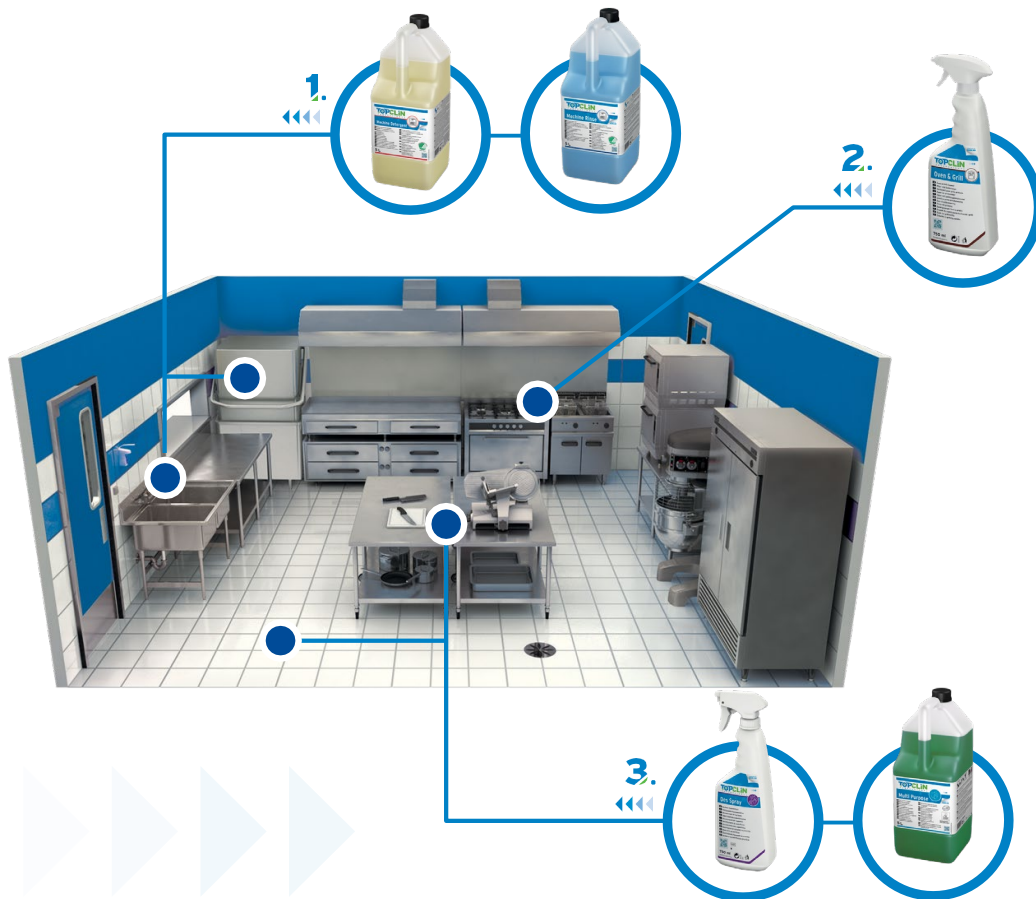

KEITTIÖTILOJEN SIIVOUS

TOIMIVA. PUHDAS. TEHOKAS.

LISÄRESURSSIJA

- MSDS
- SEINÄTAULUT
- TUOTEOPPAAT

KATSO TARKEMMAT TUOTTEEN KÄYTTÖTIEDOT
PUHDISTUSSUUNNITELMASTA

Euroopan pääkonttori
Ecolab
Richtristr. 7
CH-8304 Wallisellen